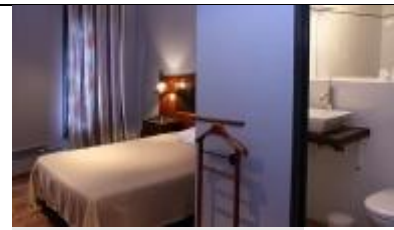

Arnaud Bernard Hôtel**

CENTRE

à 750 m du Capitole

à partir de 59 €

Je réserve